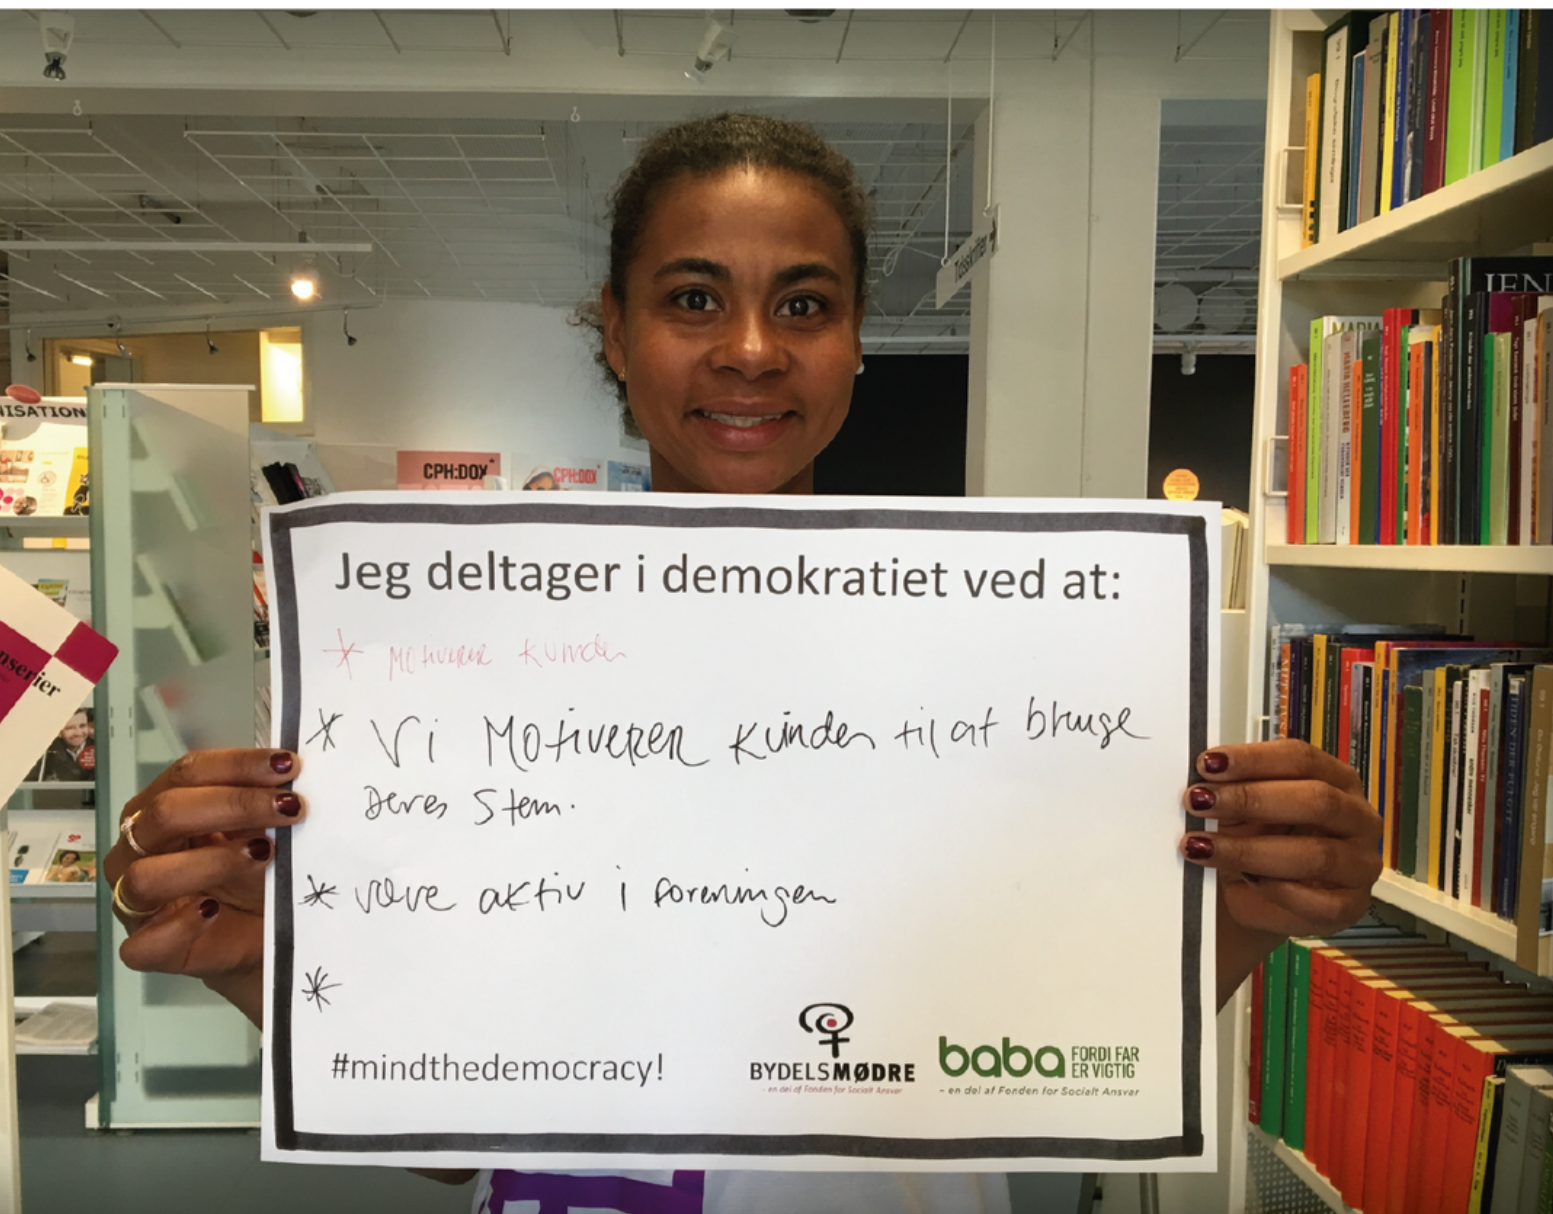

Demokrati er mere end at stemme