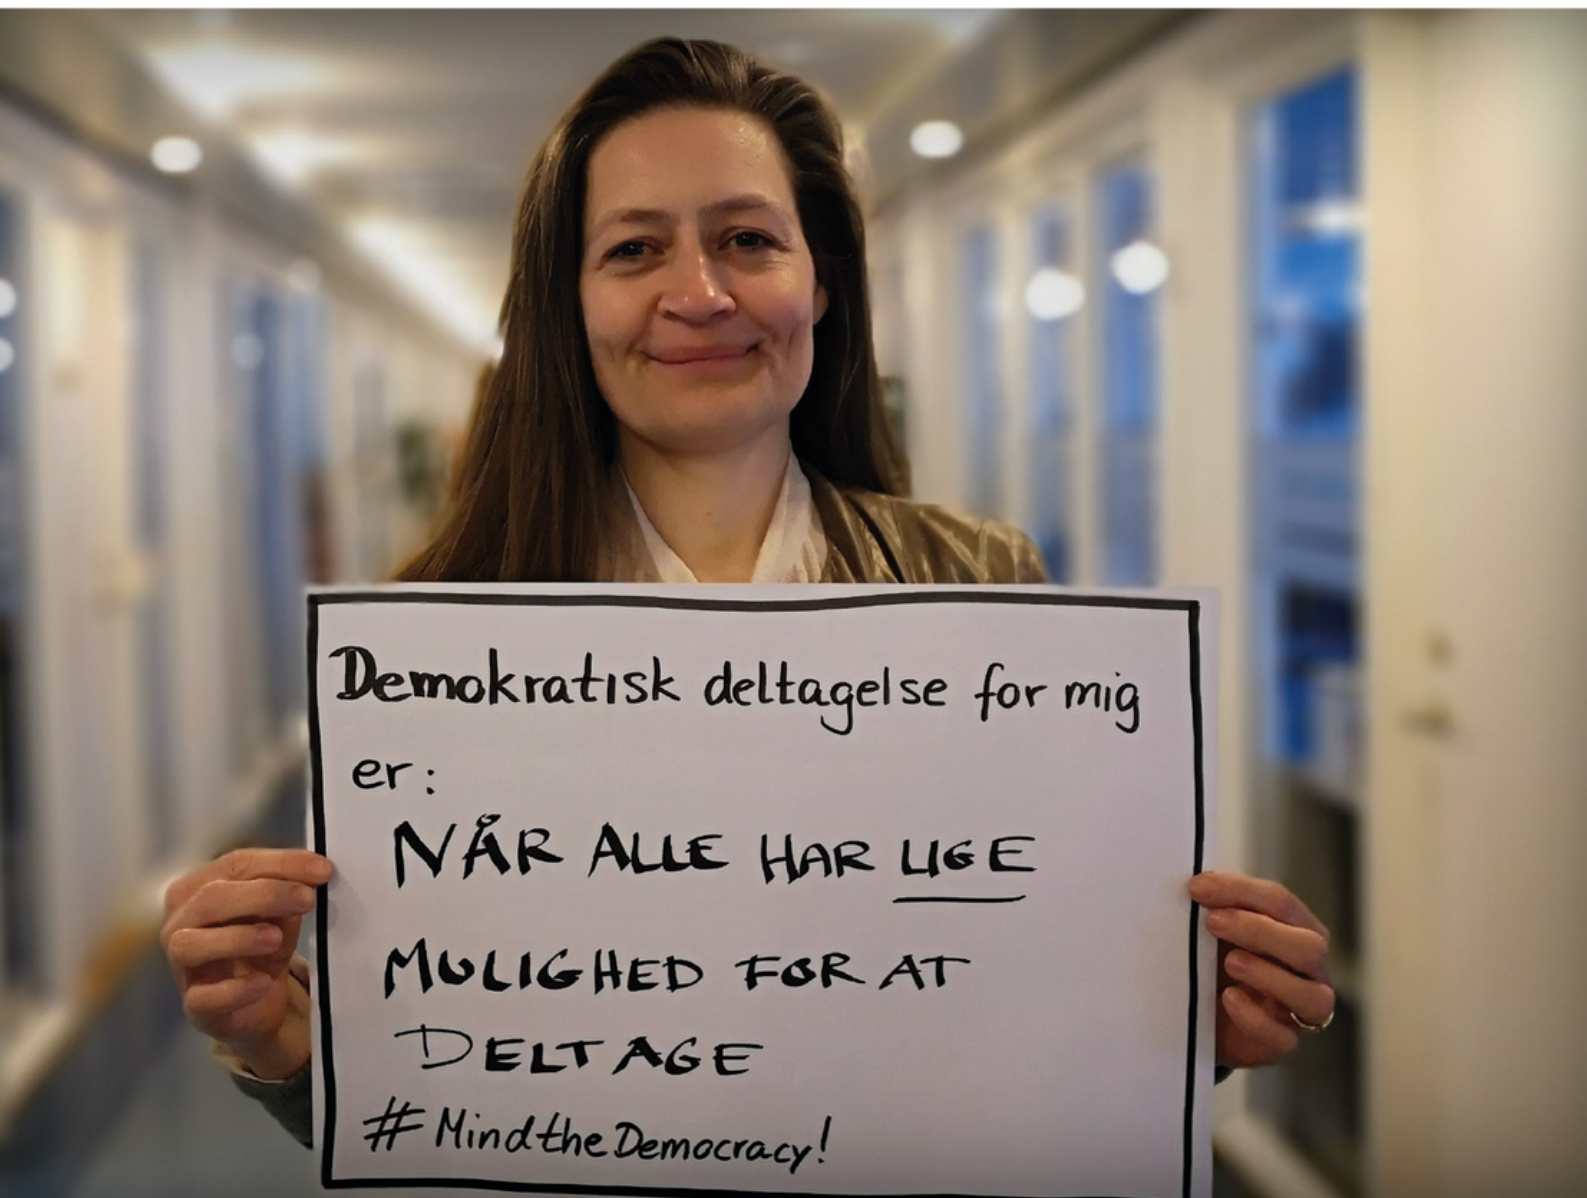

Demokrati er mere end at stemme

MIND THE DEMOCRACY!

BYDELSMØDRE
- en del af Fonden for Socialt Ansvar

baba FORDI FAR
ER VIGTIG
- en del af Fonden for Socialt Ansvar

Demokrati er mere end at stemme

Demokratisk deltagelse for mig
er: "debat, dialog og en
samtale hvor vi er
venige sammen."

#MindTheDemocracy

MIND THE DEMOCRACY!

BYDELSMØDRE

- en del af Fonden for Socialt Ansvar

baba FORDI FAR
ER VIGTIG

- en del af Fonden for Socialt Ansvar

Demokrati er mere end at stemme

Demokratisk deltagelse for mig

er:

NÅR ALLE HAR LIGE

MULIGHED FOR AT

DELTA GE

#MindtheDemocracy!

MIND THE DEMOCRACY!

BYDELSMØDRE

- en del af Fonden for Socialt Ansvar

baba FORDI FAR
ER VIGTIG

- en del af Fonden for Socialt Ansvar

Demokrati er mere end at stemme

MIND THE DEMOCRACY!

BYDELSMØDRE
- en del af Fonden for Socialt Ansvar

baba FORDI FAR
ER VIGTIG
- en del af Fonden for Socialt Ansvar