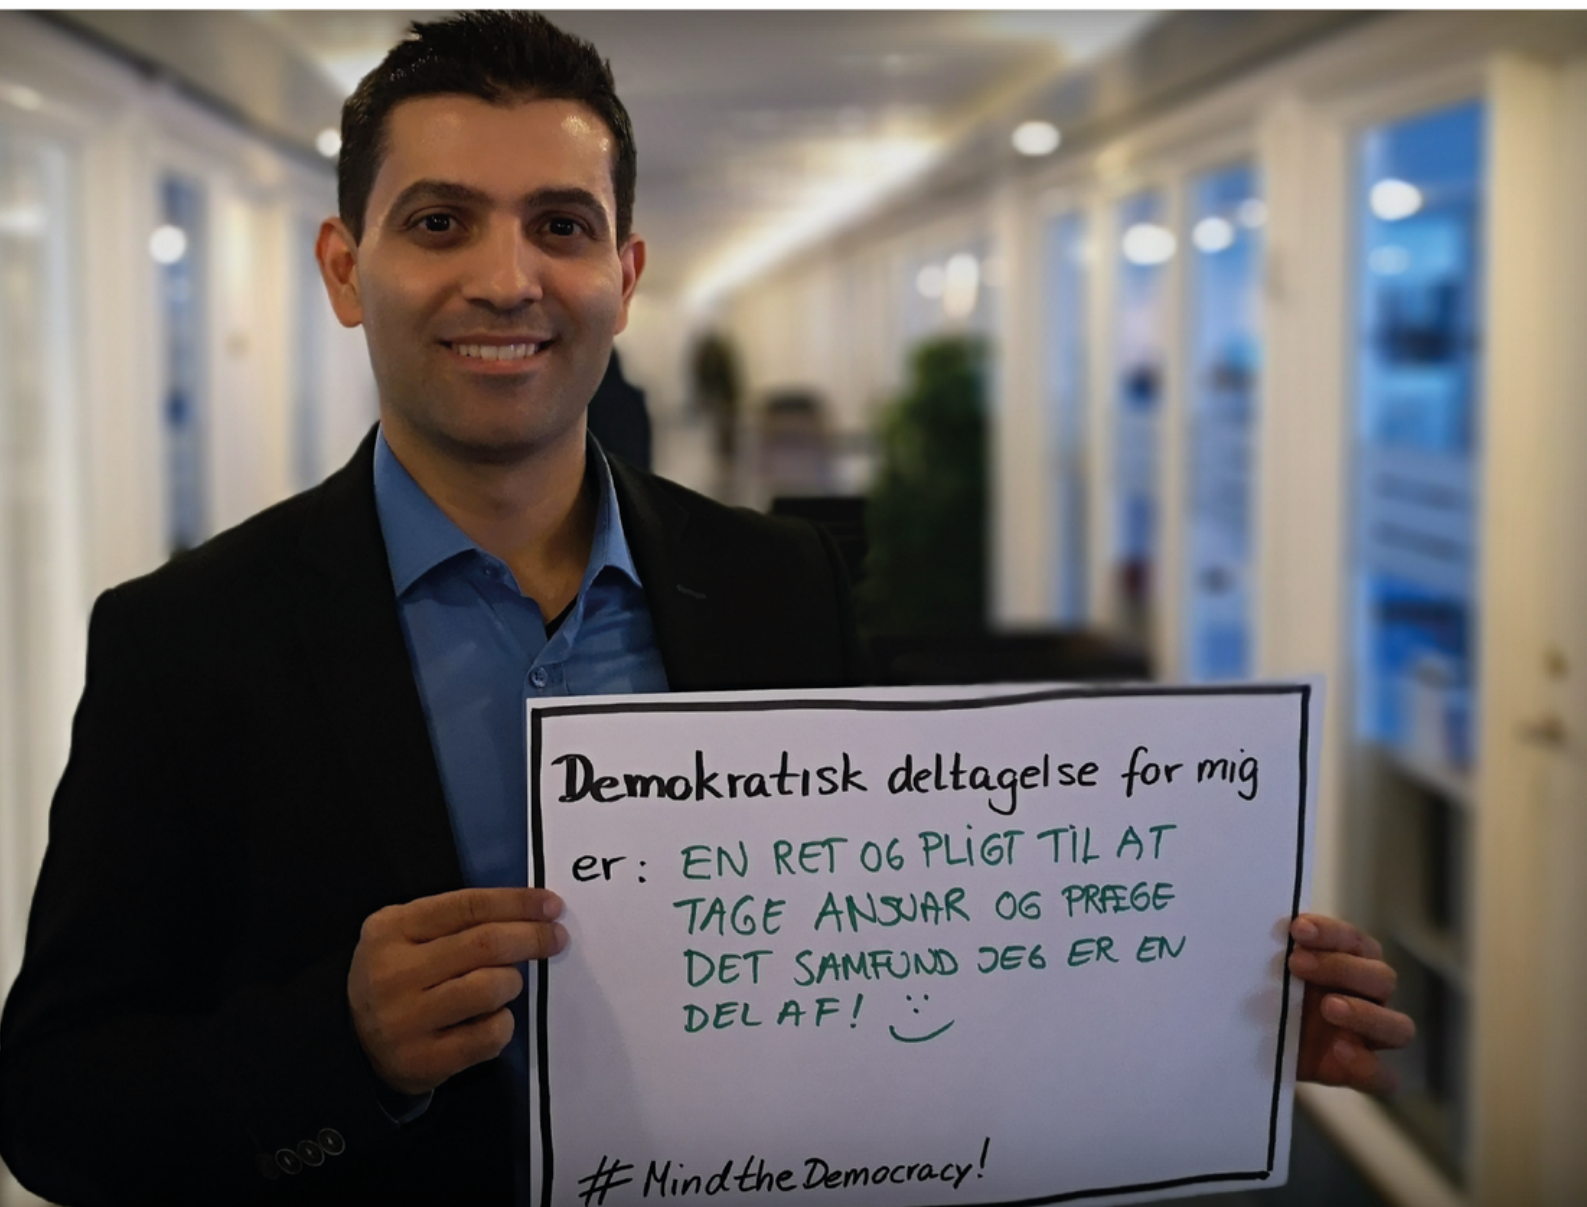

BYDELSMØDRE
- en del af Fonden for Socialt Ansvar

baba FORDI FAR
ER VIGTIG
- en del af Fonden for Socialt Ansvar

Demokrati er mere end at stemme

Demokratisk deltagelse for mig
er:

At være en politisk oplyst
og engageret medborger

#MindtheDemocracy!

MIND THE DEMOCRACY!

BYDELSMØDRE

- en del af Fonden for Socialt Ansvar

baba FORDI FAR
ER VIGTIG

- en del af Fonden for Socialt Ansvar

Demokrati er mere end at stemme

MIND THE DEMOCRACY!

Demokrati er mere end at stemme

MIND THE DEMOCRACY!

BYDELSMØDRE
- en del af Fonden for Socialt Ansvar

baba FORDI FAR
ER VIGTIG
- en del af Fonden for Socialt Ansvar

Demokrati er mere end at stemme

MIND THE DEMOCRACY!

BYDELSMØDRE
- en del af Fonden for Socialt Ansvar

baba FORDI FAR
ER VIGTIG
- en del af Fonden for Socialt Ansvar

Demokrati er mere end at stemme

MIND THE DEMOCRACY!

Demokrati er mere end at stemme

Demokratisk deltagelse for mig
er: "debat, dialog og en
samtale hvor vi er
venige sammen."